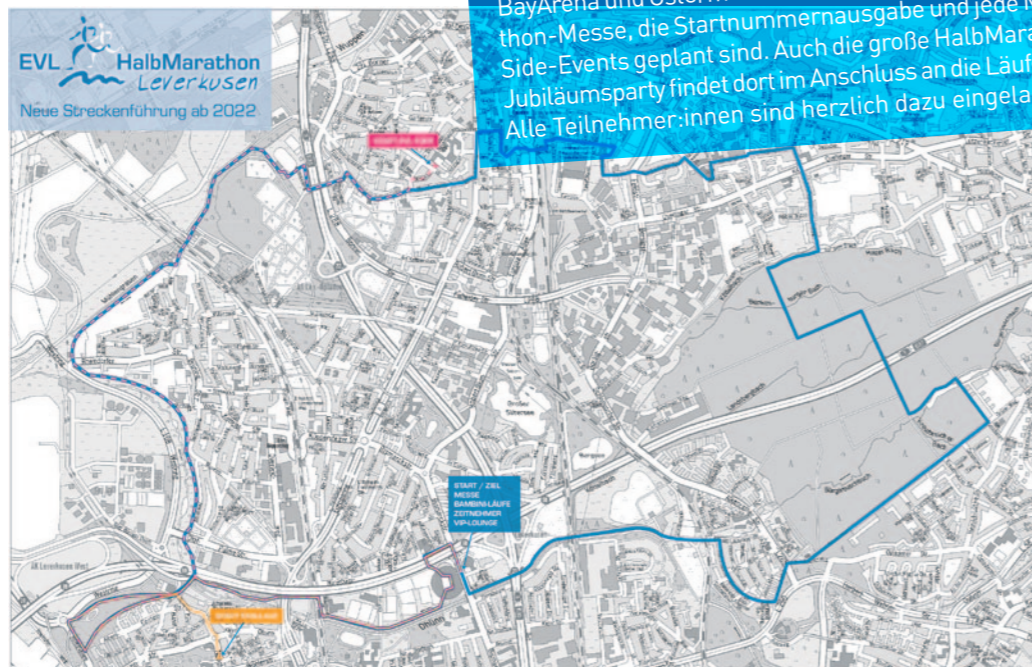

Radio
Leverkusen

NIESEN

NRW-Garage
Niederlassung der Autohaus am Handweiser GmbH

EVL-HALBMARATHON

RUN FAST AND FURIOUS

EVL-HalbMarathon

12. Juni 2022

Nach der Corona-bedingten Absage des EVL-HalbMarathons 2021 ist es endlich wieder soweit: Der Startschuss für die Anmeldung zum beliebten Leverkusener Laufevent in 2022 ist gefallen.

Der Sportpark Leverkusen freut sich auf zahlreiche Teilnehmer:innen!

Der EVL-HalbMarathon geht bereits in seine 20. Runde! Die Jubiläumsveranstaltung bringt einige Neuerungen mit sich:

Der Startschuss für den HalbMarathon fällt in diesem Jahr auf der Bismarckstraße. Auch für den EVL-10er und den 5 km-Lauf wird es eine leicht veränderte Streckenführung geben. Die Laufrichtung ist diesmal gegen den Uhrzeigersinn. Die Ziellinie befindet sich für alle Teilnehmer:innen auf der Bismarckstraße zwischen BayArena und Ostermann-Arena, wo auch die HalbMarathon-Messe, die Startnummernausgabe und jede Menge Side-Events geplant sind. Auch die große HalbMarathon-Jubiläumsparty findet dort im Anschluss an die Läufe statt. Alle Teilnehmer:innen sind herzlich dazu eingeladen!

WO BEFINDET SICH DIE STRECKE?

Die Strecke führt um das Gelände und das Stadion von Bayer 04, gegenüber der Ostermann-Arena entlang der Dhünn. Der Start ist an der Bismarckstr. Laterne Nr. 20 (32 m von der Straße entfernt), nahe der Dhünnbrücke. Follow the BLUE LINE! Ab Mai wird die Strecke mit einer blauen Linie markiert. Auch Start und Kilometer-Angaben werden deutlich angegeben.